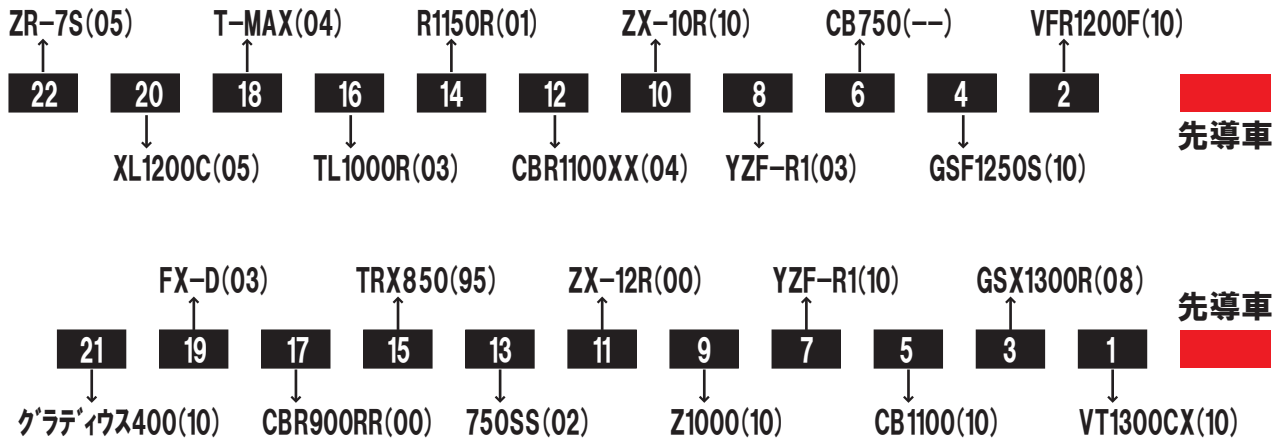

8:00
8:30
9:00

開場 (8:00)
受付開始 (8:30)

午前の部【Aグループ】

進行方向

12:00
13:00

ライセンス講習 (12:05 ~ 12:55) ※12時~13時の間は試乗できません

午後の部【Bグループ】

進行方向