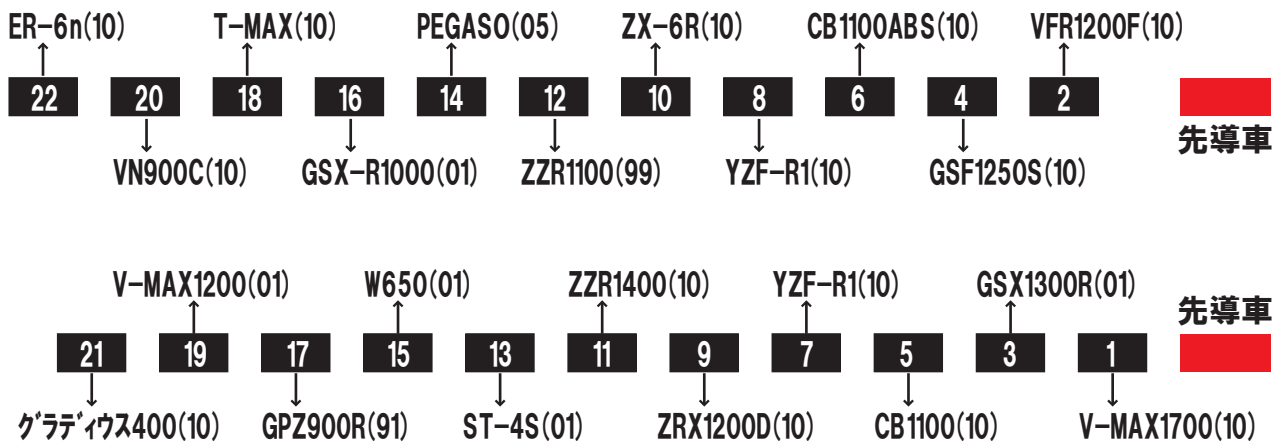

8:00
8:30
9:00

開場 (8:00)
受付開始 (8:30)

午前の部【Aグループ】

進行方向

12:00
13:00

ライセンス講習 (12:05 ~ 12:55) ※12時~13時の間は試乗できません

午後の部【Bグループ】

進行方向